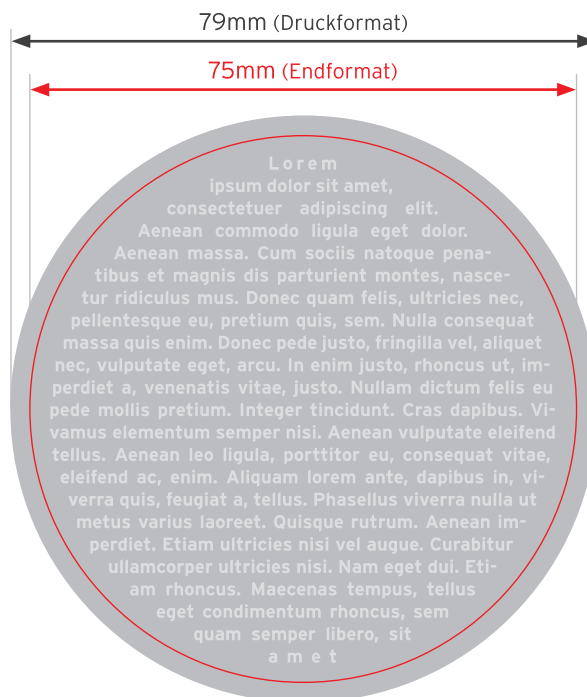

Aufkleber rund 75 x 75mm

- Druckformat: 79 x 79mm
- Endformat: 75 x 75mm
- Beschnittzugabe: 2mm
- Sicherheitsabstand: 4mm

Bitte beachten Sie:

- Skizze ist nicht maßstabsgetreu und dient nur zur Information. Bitte benutzen Sie für die Gestaltung unsere Layoutvorlagen!
- Hintergrundfarben, -bilder und -grafiken müssen bis an den Rand des Druckformates angelegt werden, um sauber bedruckte Ränder zu gewährleisten.
- Bitte beachten Sie den Sicherheitsabstand. Produktionstechnisch kann es beim Schneiden und Falzen zu minimalen Abweichungen kommen.

Endformat
fertiges/beschnittenes
Format

Druckformat
Endformat inkl. Beschnittzugabe

Beschnittzugabe
verhindert weiße Blitzer
an der Schneidekante

Sicherheitsabstand
Abstand zwischen Text und
Rand/Endformat (verhindert
unerwünschten Anschnitt)