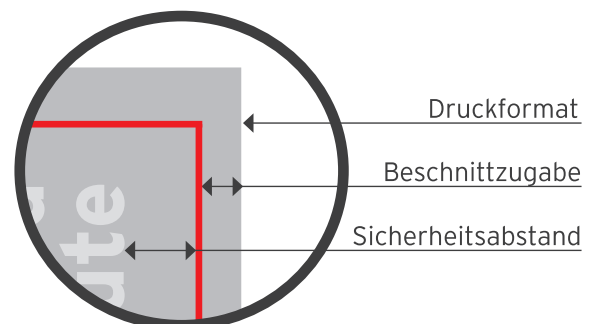

Aufkleber rund 75 x 75mm

- Druckformat: 79 x 79mm
- Endformat: 75 x 75mm
- Beschnittzugabe: 2mm
- Sicherheitsabstand: 4mm

Bitte beachten Sie:

- Skizze ist nicht maßstabsgetreu und dient nur zur Information. Bitte benutzen Sie für die Gestaltung unsere Layoutvorlagen!
- Hintergrundfarben, -bilder und -grafiken müssen bis an den Rand des Druckformates angelegt werden, um sauber bedruckte Ränder zu gewährleisten.
- Bitte beachten Sie den Sicherheitsabstand. Produktionstechnisch kann es beim Schneiden und Falzen zu minimalen Abweichungen kommen.

Endformat
fertiges/beschnittenes
Format

Druckformat
Endformat inkl. Beschnittzugabe

Beschnittzugabe
verhindert weiße Blitzer
an der Schneidekante

Sicherheitsabstand
Abstand zwischen Text und
Rand/Endformat (verhindert
unerwünschten Anschnitt)